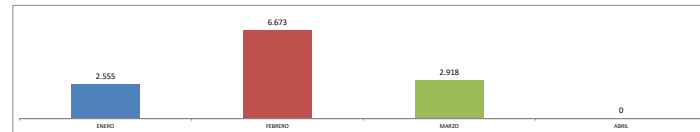

La huella solidaria: El legado del **doctor Bethune** 17.01 - 02.04.2017 y la ayuda de los voluntarios canadienses a la Segunda República