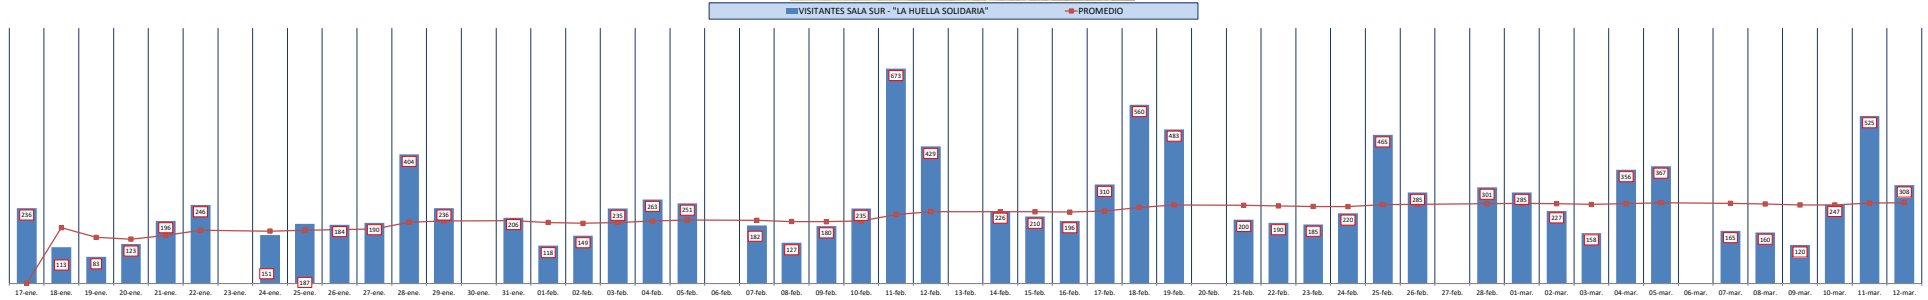

La huella solidaria: El legado del **doctor Bethune** 17.01 - 02.04.2017 y la ayuda de los voluntarios canadienses a la Segunda República