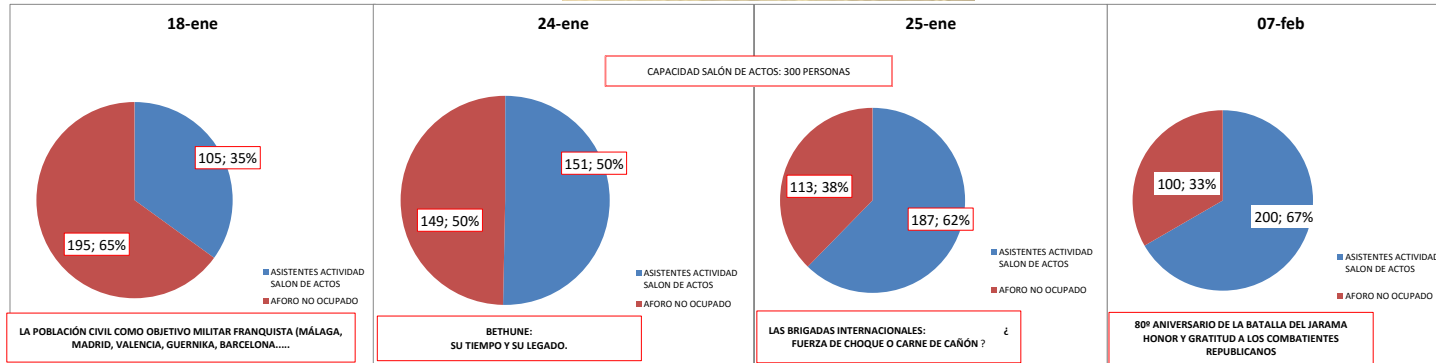

La huella solidaria: El legado del **doctor Bethune**
17.01 - 02.04.2017 y la ayuda de los voluntarios canadienses a la Segunda República
SALA SUR DE CONDE DUQUE

TOTAL ASISTENTES ACTIVIDADES COMPLEMENTARIAS: 643

Fuente: CONTROLADORES OCUPACIÓN SALÓN DE ACTOS

Vista del Salón de Actos del C.C. Conde Duque. Fotos Óscar Rodríguez

La huella solidaria: El legado del **doctor Bethune** 17.01 - 02.04.2017 y la ayuda de los voluntarios canadienses a la Segunda República